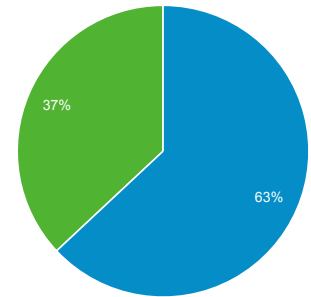

Sessioni
18.637

Utenti
9.781

Visualizzazioni di pagina
49.740

Pagine/sessione
2,67

Durata sessione media
00:02:20

Frequenza di rimbalzo
33,31%

% nuove sessioni
36,96%

■ Returning Visitor ■ New Visitor