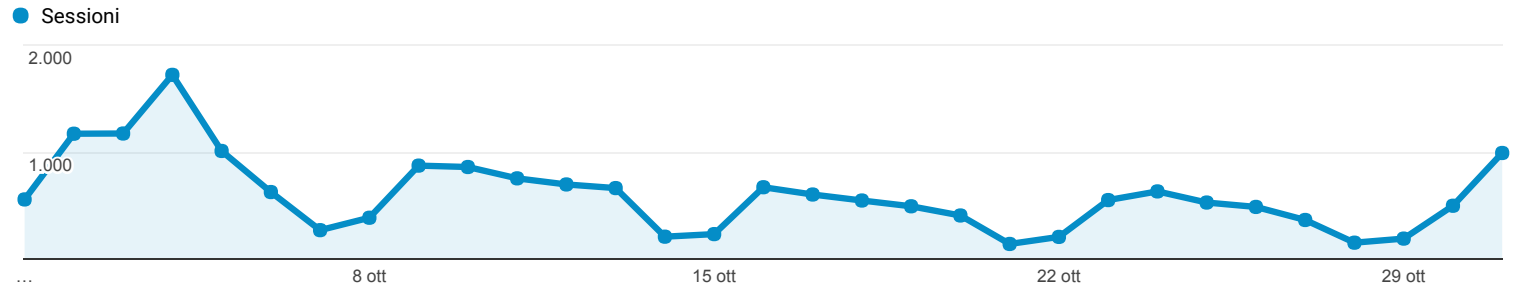

## Panoramica del pubblico

Tutti gli utenti  
100,00% Sessioni

01 ott 2017 - 31 ott 2017

### Panoramica

Sessioni  
**18.637**

Utenti  
**9.781**

Visualizzazioni di pagina  
**49.740**

Pagine/sessione  
**2,67**

Durata sessione media  
**00:02:20**

Frequenza di rimbalzo  
**33,31%**

% nuove sessioni  
**36,96%**