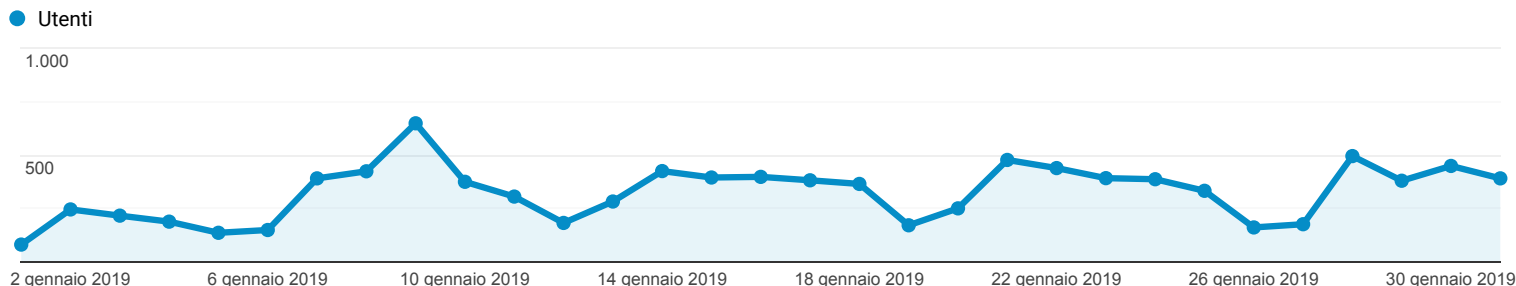

Panoramica del pubblico

Tutti gli utenti
100,00% Utenti

1 gen 2019 - 31 gen 2019

Panoramica

■ New Visitor ■ Returning Visitor

Lingua	Utenti	% Utenti
1. it-it	5.659	77,74%
2. it	851	11,69%
3. en-us	456	6,26%
4. en-gb	111	1,52%
5. fr-fr	40	0,55%
6. es-es	31	0,43%
7. en	22	0,30%
8. de-de	9	0,12%
9. fr	9	0,12%
10. pt-br	7	0,10%