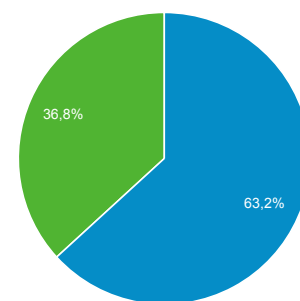

Panoramica del pubblico

Tutti gli utenti
100,00% Utenti

1 gen 2019 - 31 gen 2019

Panoramica

■ New Visitor ■ Returning Visitor

Lingua	Utenti	% Utenti
1. it-it	5.659	77,74%
2. it	851	11,69%
3. en-us	456	6,26%
4. en-gb	111	1,52%
5. fr-fr	40	0,55%
6. es-es	31	0,43%
7. en	22	0,30%
8. de-de	9	0,12%
9. fr	9	0,12%
10. pt-br	7	0,10%