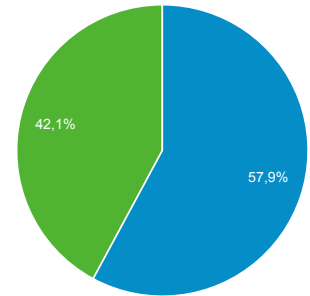

01 mar 2017 - 31 mar 2017

Panoramica del pubblico

Tutti gli utenti
100,00% Sessioni

Panoramica

Returning Visitor New Visitor

| Lingua | Sessioni | % Sessioni |
|-----------|----------|------------|
| 1. it | 4.387 | 49,76% |
| 2. it-it | 3.654 | 41,45% |
| 3. en-us | 389 | 4,41% |
| 4. en-gb | 127 | 1,44% |
| 5. es | 71 | 0,81% |
| 6. fr | 30 | 0,34% |
| 7. es-es | 22 | 0,25% |
| 8. ru | 19 | 0,22% |
| 9. el | 16 | 0,18% |
| 10. fr-fr | 14 | 0,16% |