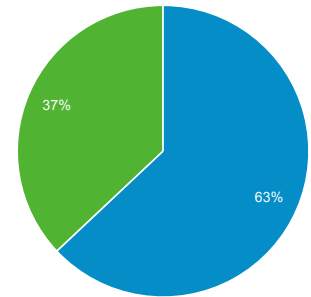

Panoramica del pubblico

Tutti gli utenti
 100,00% Sessioni

01 nov 2017 - 30 nov 2017

Panoramica

Sessioni
10.949

Utenti
5.977

Visualizzazioni di pagina
31.821

Pagine/sessione
2,91

Durata sessione media
00:02:42

Frequenza di rimbalzo
34,47%

% nuove sessioni
37,01%

■ Returning Visitor ■ New Visitor

Lingua	Sessioni	% Sessioni
1. it	5.812	53,08%
2. it-it	4.109	37,53%
3. en-us	596	5,44%
4. en-gb	173	1,58%
5. es	54	0,49%
6. fr	36	0,33%
7. ru	24	0,22%
8. es-es	13	0,12%
9. pt-br	13	0,12%
10. de-de	12	0,11%