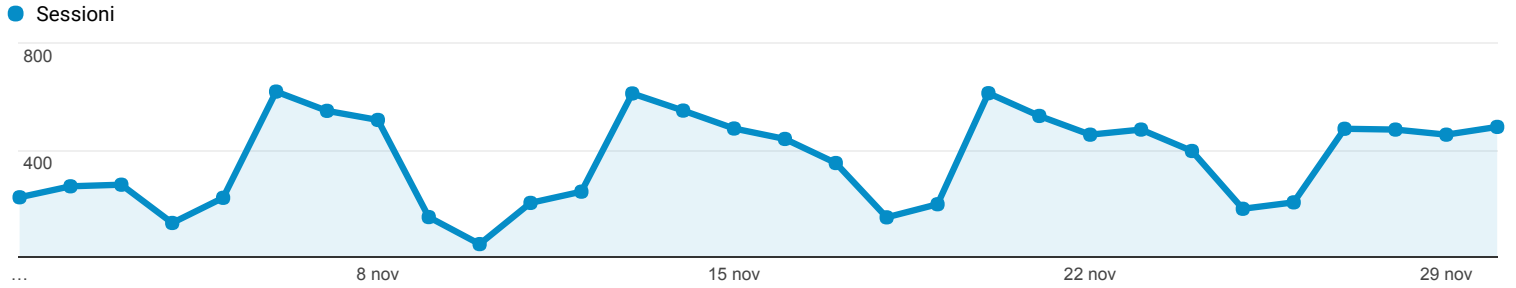

Panoramica del pubblico

Tutti gli utenti
 100,00% Sessioni

01 nov 2017 - 30 nov 2017

Panoramica

Sessioni
10.949

Utenti
5.977

Visualizzazioni di pagina
31.821

Pagine/sessione
2,91

Durata sessione media
00:02:42

Frequenza di rimbalzo
34,47%

% nuove sessioni
37,01%

■ Returning Visitor ■ New Visitor

Lingua	Sessioni	% Sessioni
1. it	5.812	53,08%
2. it-it	4.109	37,53%
3. en-us	596	5,44%
4. en-gb	173	1,58%
5. es	54	0,49%
6. fr	36	0,33%
7. ru	24	0,22%
8. es-es	13	0,12%
9. pt-br	13	0,12%
10. de-de	12	0,11%