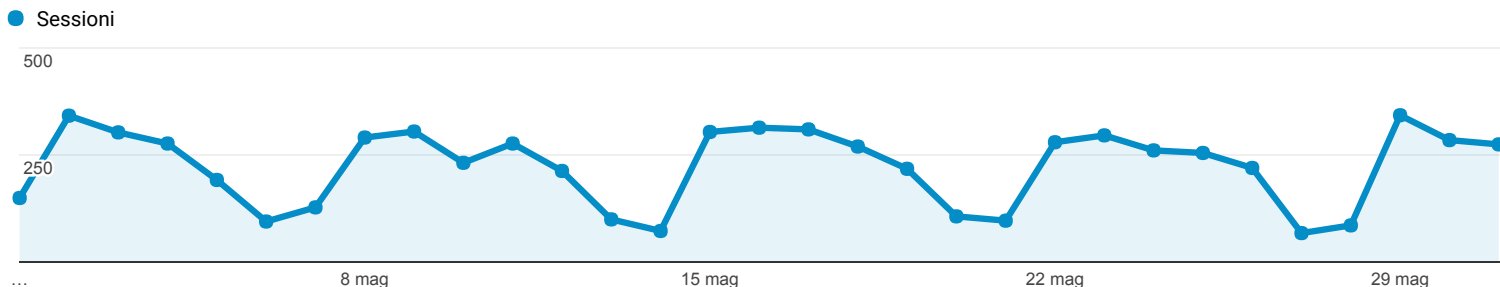

01 mag 2017 - 31 mag 2017

Panoramica del pubblico

Tutti gli utenti
100,00% Sessioni

Panoramica

■ Returning Visitor ■ New Visitor

Lingua	Sessioni	% Sessioni
1. it	3.385	48,80%
2. it-it	2.883	41,57%
3. en-us	356	5,13%
4. en-gb	110	1,59%
5. es	28	0,40%
6. fr	24	0,35%
7. es-es	23	0,33%
8. zh-cn	15	0,22%
9. pl	12	0,17%
10. ru	10	0,14%