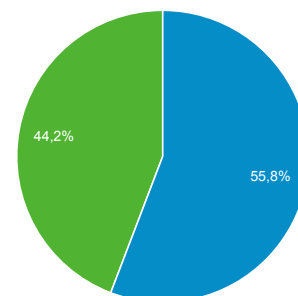

01 mag 2017 - 31 mag 2017

Panoramica del pubblico

Tutti gli utenti
100,00% Sessioni

Panoramica

■ Returning Visitor ■ New Visitor

Lingua	Sessioni	% Sessioni
1. it	3.385	48,80%
2. it-it	2.883	41,57%
3. en-us	356	5,13%
4. en-gb	110	1,59%
5. es	28	0,40%
6. fr	24	0,35%
7. es-es	23	0,33%
8. zh-cn	15	0,22%
9. pl	12	0,17%
10. ru	10	0,14%