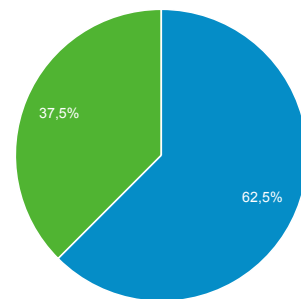

Utenti 8.499	Nuovi utenti 5.880	Sessioni 14.734
Numero di sessioni per utente 1,73	Visualizzazioni di pagina 38.177	Pagine/sessione 2,59
Durata sessione media 00:02:34	Frequenza di rimbalzo 39,81%	

■ New Visitor ■ Returning Visitor