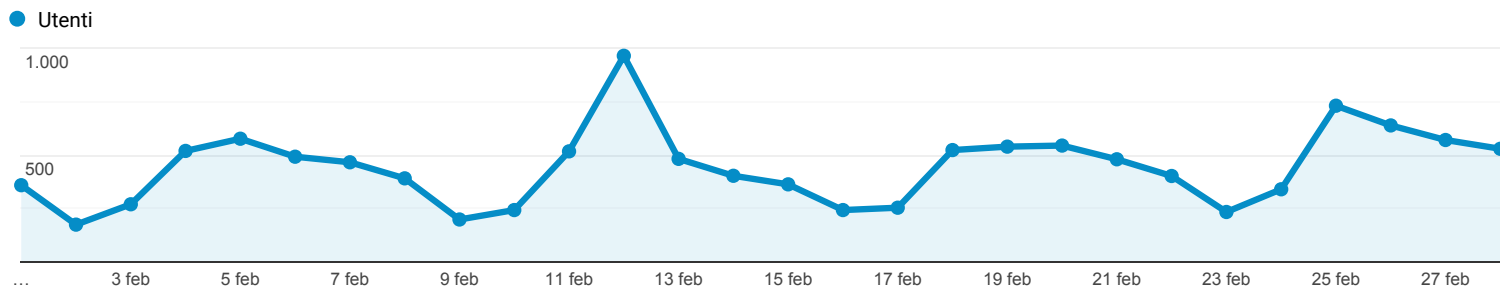

Panoramica del pubblico

Tutti gli utenti
100,00% Utenti

1 feb 2019 - 28 feb 2019

Panoramica

Utenti 8.499	Nuovi utenti 5.880	Sessioni 14.734
Numero di sessioni per utente 1,73	Visualizzazioni di pagina 38.177	Pagine/sessione 2,59
Durata sessione media 00:02:34	Frequenza di rimbalzo 39,81%	