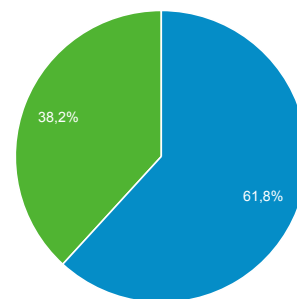

Panoramica del pubblico

Tutti gli utenti
100,00% Utenti

1 nov 2018 - 30 nov 2018

Panoramica

■ New Visitor ■ Returning Visitor

Lingua	Utenti	% Utenti
1. it-it	5.443	77,75%
2. it	819	11,70%
3. en-us	466	6,66%
4. en-gb	104	1,49%
5. fr-fr	33	0,47%
6. es-es	23	0,33%
7. fr	13	0,19%
8. en	12	0,17%
9. ru-ru	10	0,14%
10. pt-br	9	0,13%