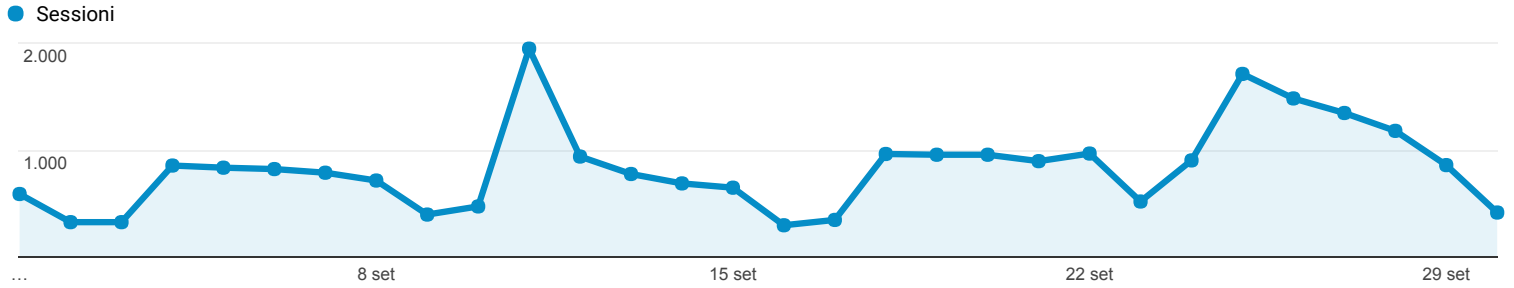

Panoramica del pubblico

Tutti gli utenti
 100,00% Sessioni

01 set 2017 - 30 set 2017

Panoramica

Sessioni
24.891

Utenti
12.415

Visualizzazioni di pagina
72.598

Pagine/sessione
2,92

Durata sessione media
00:02:45

Frequenza di rimbalzo
27,51%

% nuove sessioni
39,97%

■ Returning Visitor ■ New Visitor

Lingua	Sessioni	% Sessioni
1. it	13.437	53,98%
2. it-it	9.682	38,90%
3. en-us	958	3,85%
4. en-gb	411	1,65%
5. fr	103	0,41%
6. es	82	0,33%
7. es-es	39	0,16%
8. fr-fr	31	0,12%
9. ru	25	0,10%
10. pl	22	0,09%