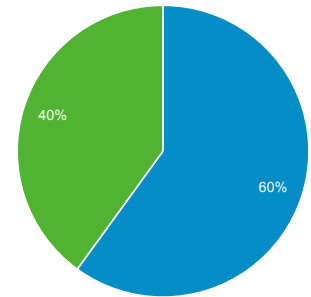

Panoramica del pubblico

Tutti gli utenti
 100,00% Sessioni

01 set 2017 - 30 set 2017

Panoramica

Sessioni
24.891

Utenti
12.415

Visualizzazioni di pagina
72.598

Pagine/sessione
2,92

Durata sessione media
00:02:45

Frequenza di rimbalzo
27,51%

% nuove sessioni
39,97%

■ Returning Visitor ■ New Visitor

Lingua	Sessioni	% Sessioni
1. it	13.437	53,98%
2. it-it	9.682	38,90%
3. en-us	958	3,85%
4. en-gb	411	1,65%
5. fr	103	0,41%
6. es	82	0,33%
7. es-es	39	0,16%
8. fr-fr	31	0,12%
9. ru	25	0,10%
10. pl	22	0,09%