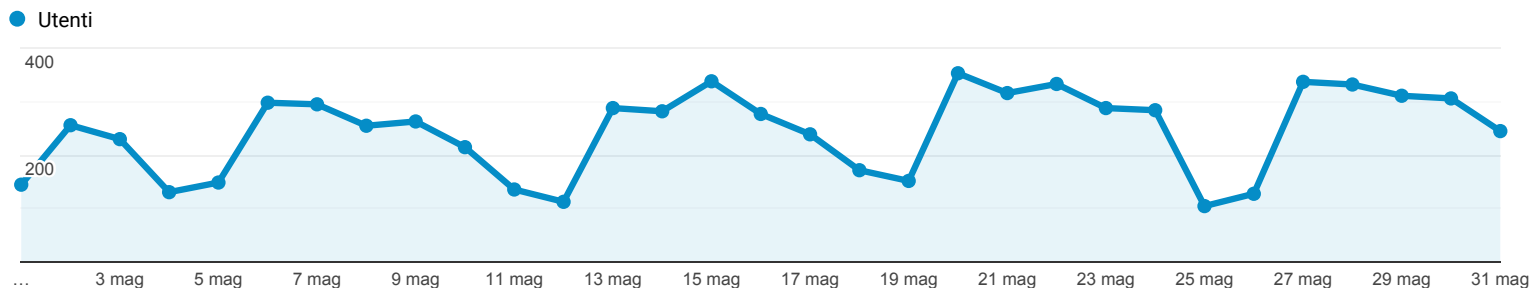

Panoramica del pubblico

Tutti gli utenti
100,00% Utenti

1 mag 2019 - 31 mag 2019

Panoramica

■ New Visitor ■ Returning Visitor

Lingua	Utenti	% Utenti
1. it-it	4.374	77,83%
2. it	506	9,00%
3. en-us	454	8,08%
4. en-gb	112	1,99%
5. es-es	33	0,59%
6. fr-fr	26	0,46%
7. de-de	12	0,21%
8. en	11	0,20%
9. zh-cn	11	0,20%
10. ru-ru	10	0,18%