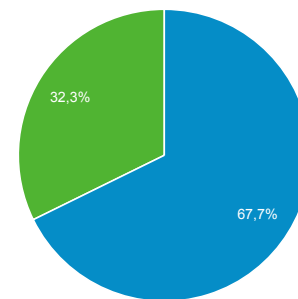

Panoramica del pubblico

Tutti gli utenti
100,00% Utenti

1 mag 2019 - 31 mag 2019

Panoramica

■ New Visitor ■ Returning Visitor

Lingua	Utenti	% Utenti
1. it-it	4.374	77,83%
2. it	506	9,00%
3. en-us	454	8,08%
4. en-gb	112	1,99%
5. es-es	33	0,59%
6. fr-fr	26	0,46%
7. de-de	12	0,21%
8. en	11	0,20%
9. zh-cn	11	0,20%
10. ru-ru	10	0,18%