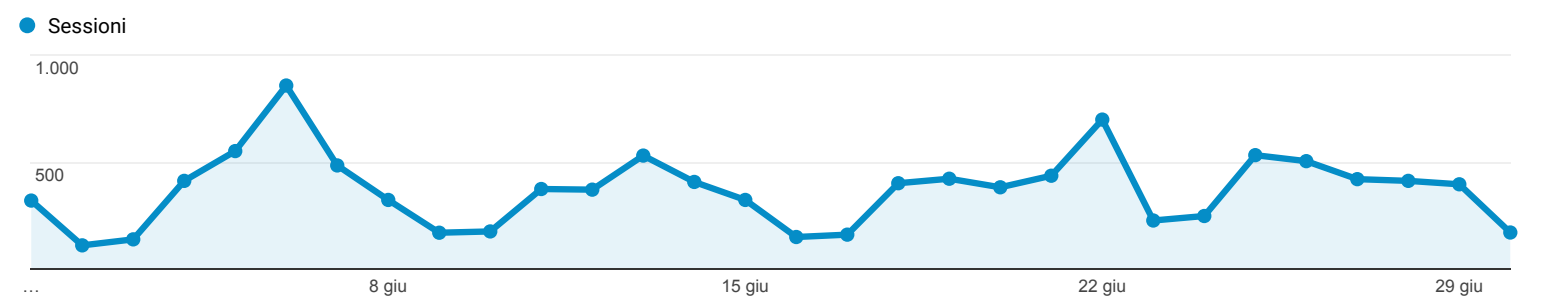

**Panoramica del pubblico**

 **Tutti gli utenti**  
100,00% Utenti

1 giu 2018 - 30 giu 2018

**Panoramica**

Utenti  
**6.474**

Nuovi utenti  
**4.683**

Sessioni  
**11.078**

Numero di sessioni per utente  
**1,71**

Visualizzazioni di pagina  
**31.322**

Pagine/sessione  
**2,83**

Durata sessione media  
**00:02:35**

Frequenza di rimbalzo  
**42,89%**

■ New Visitor ■ Returning Visitor

Lingua	Utenti	% Utenti
1. it-it	4.791	73,52%
2. it	980	15,04%
3. en-us	364	5,59%
4. en-gb	114	1,75%
5. fr	114	1,75%
6. fr-fr	31	0,48%
7. es-es	30	0,46%
8. pt-br	14	0,21%
9. de-de	6	0,09%
10. en	6	0,09%