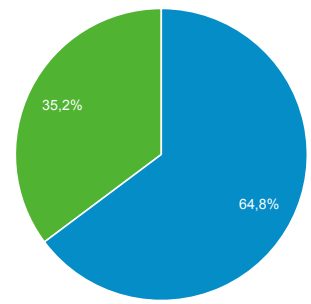

**Panoramica del pubblico**

 **Tutti gli utenti**  
100,00% Utenti

1 giu 2018 - 30 giu 2018

**Panoramica**

Utenti  
**6.474**

Nuovi utenti  
**4.683**

Sessioni  
**11.078**

Numero di sessioni per utente  
**1,71**

Visualizzazioni di pagina  
**31.322**

Pagine/sessione  
**2,83**

Durata sessione media  
**00:02:35**

Frequenza di rimbalzo  
**42,89%**

■ New Visitor ■ Returning Visitor

Lingua	Utenti	% Utenti
1. it-it	4.791	73,52%
2. it	980	15,04%
3. en-us	364	5,59%
4. en-gb	114	1,75%
5. fr	114	1,75%
6. fr-fr	31	0,48%
7. es-es	30	0,46%
8. pt-br	14	0,21%
9. de-de	6	0,09%
10. en	6	0,09%