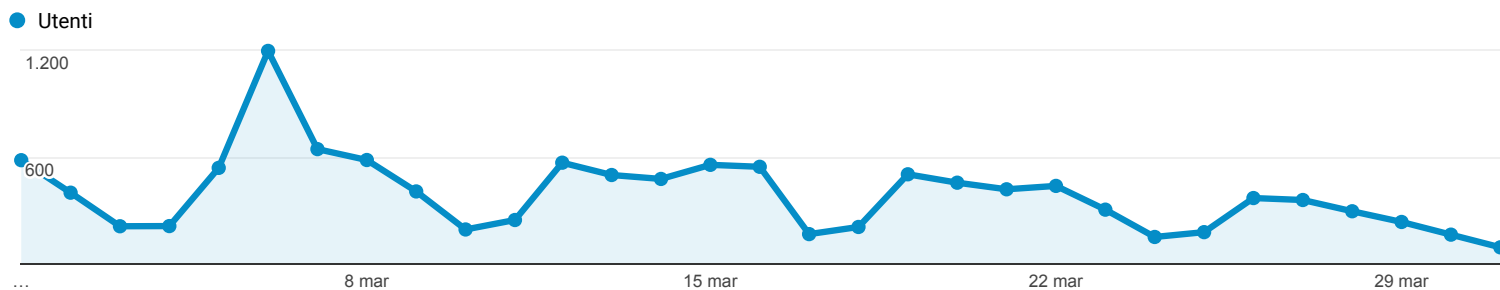

## Panoramica del pubblico

Tutti gli utenti  
100,00% Utenti

1 mar 2018 - 31 mar 2018

### Panoramica

■ New Visitor ■ Returning Visitor

Lingua	Utenti	% Utenti
1. it-it	4.353	53,00%
2. it	3.132	38,13%
3. en-us	375	4,57%
4. en-gb	128	1,56%
5. fr	40	0,49%
6. es	27	0,33%
7. es-es	23	0,28%
8. pt-br	16	0,19%
9. zh-cn	14	0,17%
10. de	11	0,13%