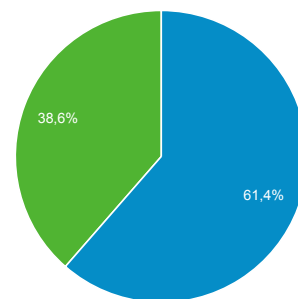

Panoramica del pubblico

Tutti gli utenti
100,00% Utenti

1 ott 2018 - 31 ott 2018

Panoramica

New Visitor Returning Visitor

Lingua	Utenti	% Utenti
1. it-it	8.343	76,94%
2. it	1.489	13,73%
3. en-us	609	5,62%
4. en-gb	166	1,53%
5. fr-fr	51	0,47%
6. es-es	39	0,36%
7. fr	17	0,16%
8. pt-br	13	0,12%
9. en	11	0,10%
10. pt-pt	11	0,10%