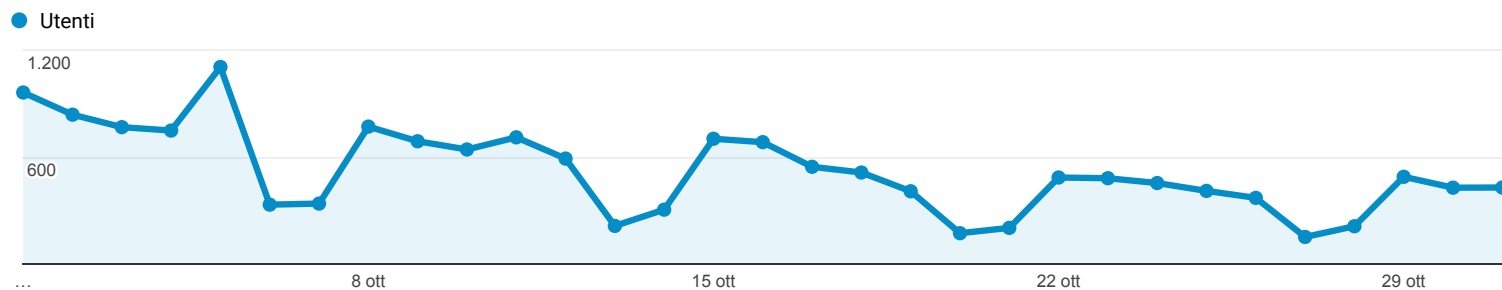

Panoramica del pubblico

Tutti gli utenti
100,00% Utenti

1 ott 2018 - 31 ott 2018

Panoramica

New Visitor Returning Visitor

Lingua	Utenti	% Utenti
1. it-it	8.343	76,94%
2. it	1.489	13,73%
3. en-us	609	5,62%
4. en-gb	166	1,53%
5. fr-fr	51	0,47%
6. es-es	39	0,36%
7. fr	17	0,16%
8. pt-br	13	0,12%
9. en	11	0,10%
10. pt-pt	11	0,10%