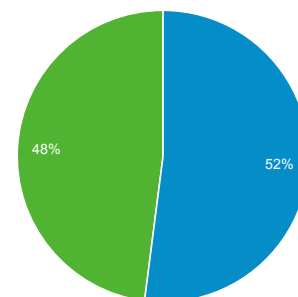

### Panoramica

Sessioni  
**7.917**

Utenti  
**4.868**

Visualizzazioni di pagina  
**25.309**

Pagine/sessione  
**3,20**

Durata sessione media  
**00:02:46**

Frequenza di rimbalzo  
**35,23%**

% nuove sessioni  
**47,93%**

■ Returning Visitor ■ New Visitor

Lingua	Sessioni	% Sessioni
1. it	3.984	50,32%
2. it-it	3.224	40,72%
3. en-us	356	4,50%
4. en-gb	155	1,96%
5. fr	58	0,73%
6. es	22	0,28%
7. de	13	0,16%
8. ru	13	0,16%
9. zh-cn	11	0,14%
10. es-es	8	0,10%