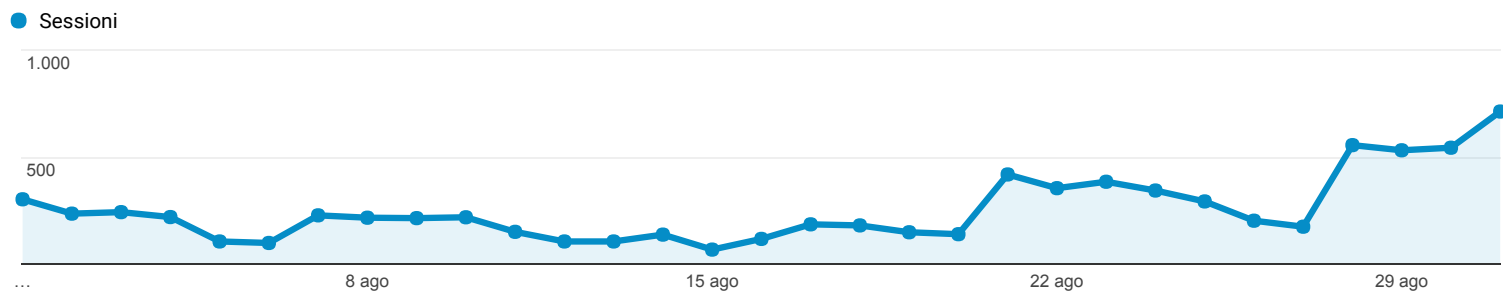

## Panoramica del pubblico

Tutti gli utenti  
100,00% Sessioni

01 ago 2017 - 31 ago 2017

### Panoramica

Sessioni  
**7.917**

Utenti  
**4.868**

Visualizzazioni di pagina  
**25.309**

Pagine/sessione  
**3,20**

Durata sessione media  
**00:02:46**

Frequenza di rimbalzo  
**35,23%**

% nuove sessioni  
**47,93%**