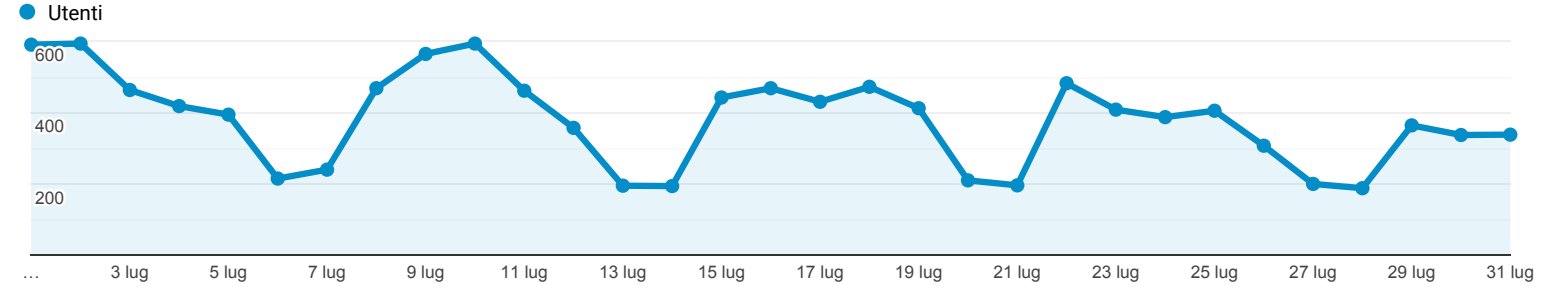

Panoramica del pubblico

Tutti gli utenti
100,00% Utenti

1 lug 2019 - 31 lug 2019

Panoramica

Utenti 8.030	Nuovi utenti 6.140	Sessioni 14.547
Numero di sessioni per utente 1,81	Visualizzazioni di pagina 41.775	Pagine/sessione 2,87
Durata sessione media 00:03:00	Frequenza di rimbalzo 39,81%	