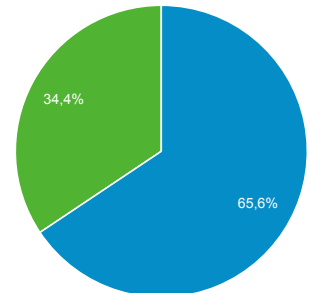

Lingua	Utenti	% Utenti
1. it-it	6.369	78,28%
2. it	838	10,30%
3. en-us	552	6,78%
4. en-gb	161	1,98%
5. fr-fr	56	0,69%
6. es-es	22	0,27%
7. en	20	0,25%
8. zh-cn	19	0,23%
9. pt-br	15	0,18%
10. fr	12	0,15%