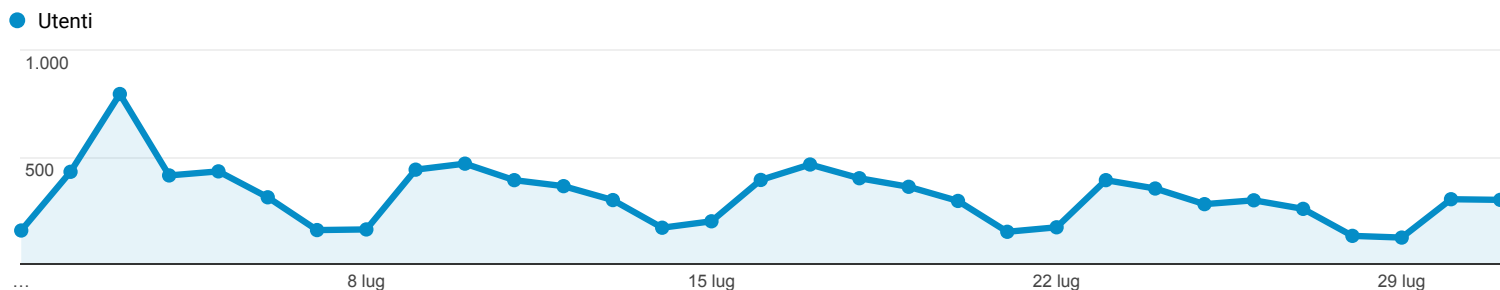

## Panoramica del pubblico

Tutti gli utenti  
100,00% Utenti

1 lug 2018 - 31 lug 2018

### Panoramica

|                                              |                                            |                                |
|----------------------------------------------|--------------------------------------------|--------------------------------|
| Utenti<br><b>7.007</b>                       | Nuovi utenti<br><b>5.194</b>               | Sessioni<br><b>11.787</b>      |
| Numero di sessioni per utente<br><b>1,68</b> | Visualizzazioni di pagina<br><b>34.764</b> | Pagine/sessione<br><b>2,95</b> |
| Durata sessione media<br><b>00:02:57</b>     | Frequenza di rimbalzo<br><b>37,16%</b>     |                                |