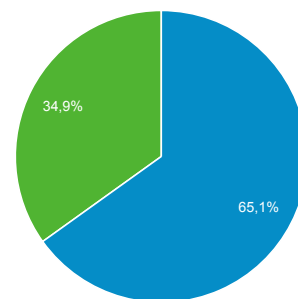

Utenti 7.007	Nuovi utenti 5.194	Sessioni 11.787
Numero di sessioni per utente 1,68	Visualizzazioni di pagina 34.764	Pagine/sessione 2,95
Durata sessione media 00:02:57	Frequenza di rimbalzo 37,16%	

New Visitor Returning Visitor