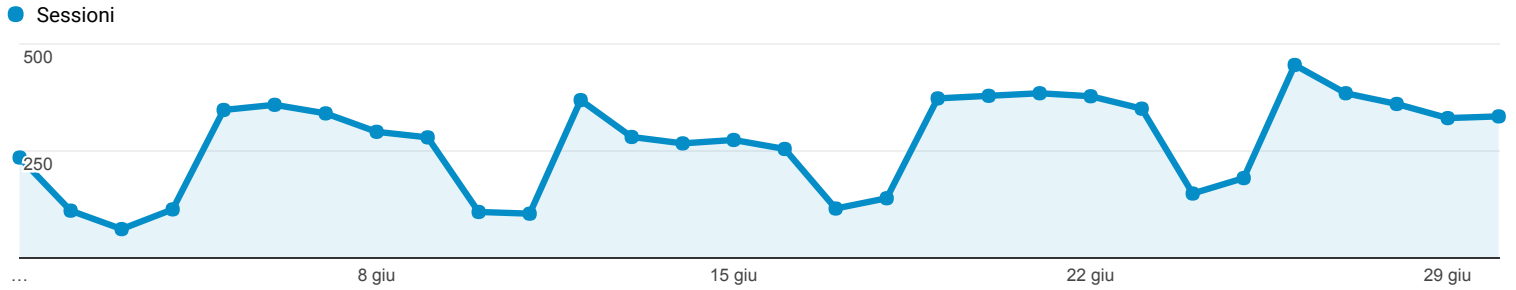

01 giu 2017 - 30 giu 2017

Panoramica del pubblico

Tutti gli utenti
100,00% Sessioni

Panoramica

Returning Visitor New Visitor

Lingua	Sessioni	% Sessioni
1. it	3.939	48,68%
2. it-it	3.429	42,38%
3. en-us	437	5,40%
4. en-gb	121	1,50%
5. tr-tr	36	0,44%
6. fr	20	0,25%
7. es	17	0,21%
8. pt-br	15	0,19%
9. ru	12	0,15%
10. de-de	10	0,12%