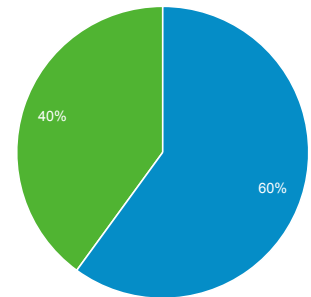

01 giu 2017 - 30 giu 2017

Panoramica del pubblico

Tutti gli utenti
100,00% Sessioni

Panoramica

Returning Visitor New Visitor

Lingua	Sessioni	% Sessioni
1. it	3.939	48,68%
2. it-it	3.429	42,38%
3. en-us	437	5,40%
4. en-gb	121	1,50%
5. tr-tr	36	0,44%
6. fr	20	0,25%
7. es	17	0,21%
8. pt-br	15	0,19%
9. ru	12	0,15%
10. de-de	10	0,12%