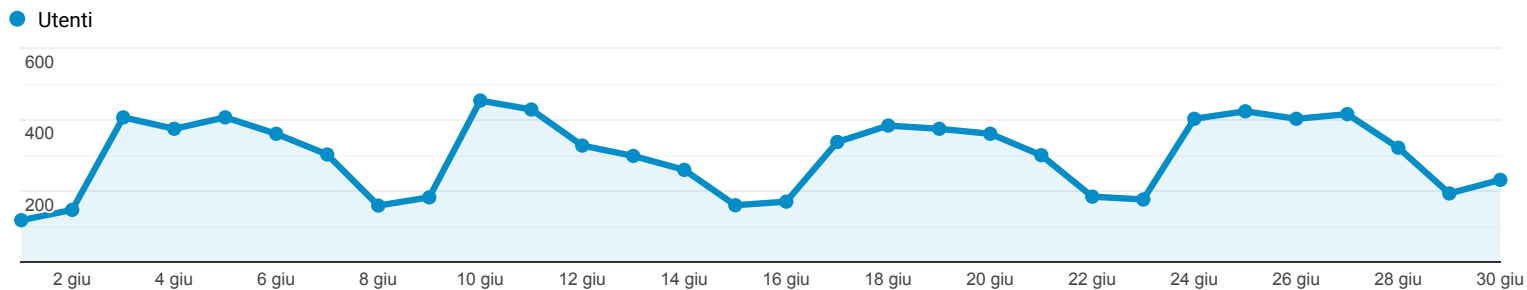

Panoramica del pubblico

Tutti gli utenti
100,00% Utenti

1 giu 2019 - 30 giu 2019

Panoramica

Utenti 6.325	Nuovi utenti 4.817	Sessioni 11.153
Numero di sessioni per utente 1,76	Visualizzazioni di pagina 27.990	Pagine/sessione 2,51
Durata sessione media 00:02:25	Frequenza di rimbalzo 46,00%	