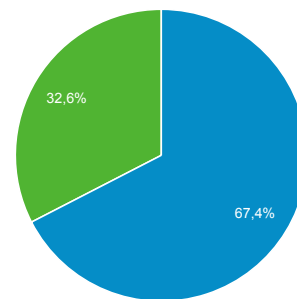

Utenti 6.325	Nuovi utenti 4.817	Sessioni 11.153
Numero di sessioni per utente 1,76	Visualizzazioni di pagina 27.990	Pagine/sessione 2,51
Durata sessione media 00:02:25	Frequenza di rimbalzo 46,00%	

■ New Visitor ■ Returning Visitor