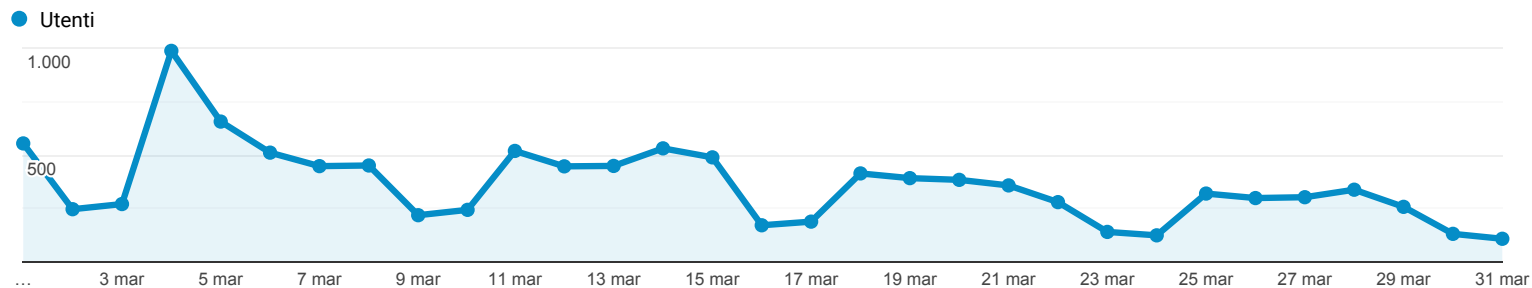

Panoramica del pubblico

Tutti gli utenti
100,00% Utenti

1 mar 2019 - 31 mar 2019

Panoramica

■ New Visitor ■ Returning Visitor

Lingua	Utenti	% Utenti
1. it-it	6.148	78,37%
2. it	859	10,95%
3. en-us	475	6,05%
4. en-gb	154	1,96%
5. fr-fr	37	0,47%
6. es-es	31	0,40%
7. en	15	0,19%
8. fr	14	0,18%
9. zh-cn	12	0,15%
10. pt-br	11	0,14%