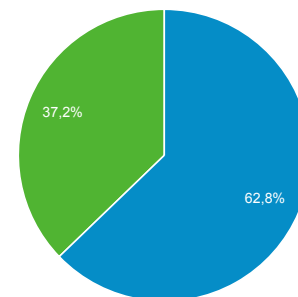

Panoramica del pubblico

Tutti gli utenti
100,00% Utenti

1 mar 2019 - 31 mar 2019

Panoramica

■ New Visitor ■ Returning Visitor

Lingua	Utenti	% Utenti
1. it-it	6.148	78,37%
2. it	859	10,95%
3. en-us	475	6,05%
4. en-gb	154	1,96%
5. fr-fr	37	0,47%
6. es-es	31	0,40%
7. en	15	0,19%
8. fr	14	0,18%
9. zh-cn	12	0,15%
10. pt-br	11	0,14%