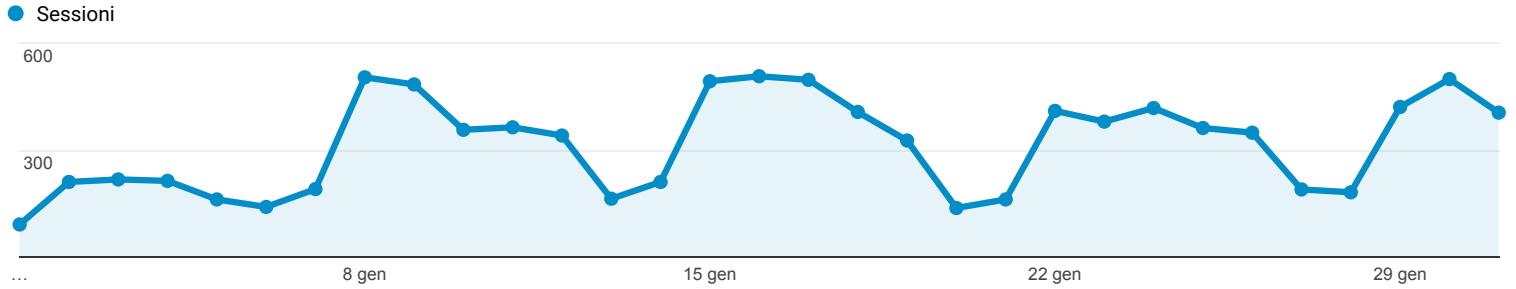

Panoramica del pubblico

Tutti gli utenti
100,00% Sessioni

1 gen 2018 - 31 gen 2018

Panoramica

■ Returning Visitor ■ New Visitor

| Lingua | Sessioni | % Sessioni |
|-----------|----------|------------|
| 1. it | 5.262 | 53,86% |
| 2. it-it | 3.724 | 38,12% |
| 3. en-us | 455 | 4,66% |
| 4. en-gb | 119 | 1,22% |
| 5. fr | 59 | 0,60% |
| 6. es | 28 | 0,29% |
| 7. de | 11 | 0,11% |
| 8. es-es | 11 | 0,11% |
| 9. zh-cn | 10 | 0,10% |
| 10. fr-fr | 9 | 0,09% |