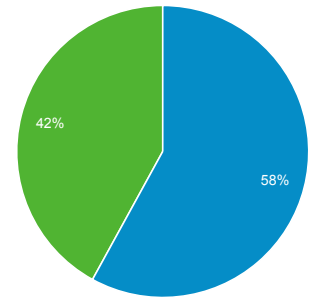

Panoramica del pubblico

Tutti gli utenti
100,00% Sessioni

1 gen 2018 - 31 gen 2018

Panoramica

■ Returning Visitor ■ New Visitor

| Lingua | Sessioni | % Sessioni |
|-----------|----------|------------|
| 1. it | 5.262 | 53,86% |
| 2. it-it | 3.724 | 38,12% |
| 3. en-us | 455 | 4,66% |
| 4. en-gb | 119 | 1,22% |
| 5. fr | 59 | 0,60% |
| 6. es | 28 | 0,29% |
| 7. de | 11 | 0,11% |
| 8. es-es | 11 | 0,11% |
| 9. zh-cn | 10 | 0,10% |
| 10. fr-fr | 9 | 0,09% |