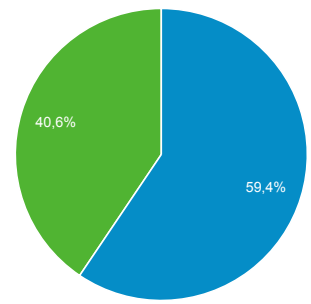

Panoramica del pubblico

Tutti gli utenti
100,00% Utenti

1 dic 2018 - 31 dic 2018

Panoramica

New Visitor Returning Visitor

Lingua	Utenti	% Utenti
1. it-it	4.465	75,26%
2. it	835	14,07%
3. en-us	361	6,08%
4. en-gb	106	1,79%
5. fr-fr	30	0,51%
6. es-es	21	0,35%
7. pt-br	17	0,29%
8. fr	10	0,17%
9. tr-tr	9	0,15%
10. de-de	8	0,13%