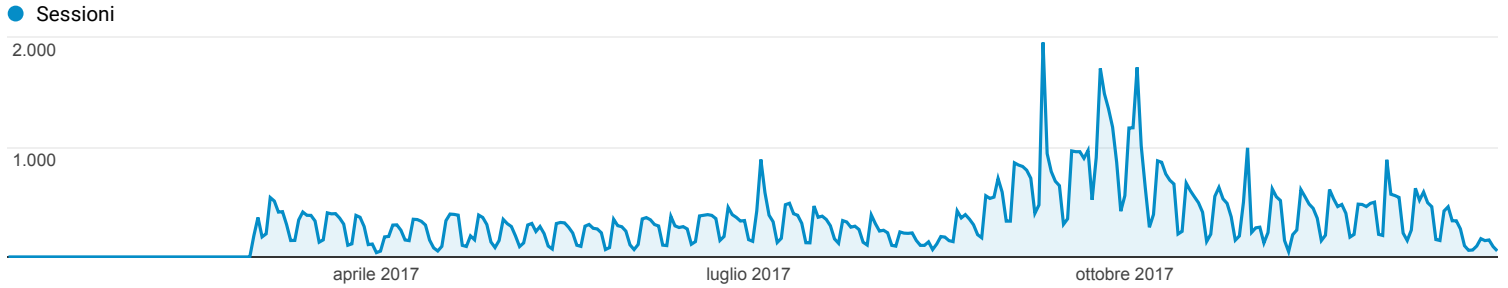

Panoramica del pubblico

Tutti gli utenti
100,00% Sessioni

1 gen 2017 - 31 dic 2017

Panoramica

Returning Visitor New Visitor

Lingua	Sessioni	% Sessioni
1. it	58.146	51,83%
2. it-it	44.607	39,76%
3. en-us	5.223	4,66%
4. en-gb	1.821	1,62%
5. fr	450	0,40%
6. es	418	0,37%
7. es-es	176	0,16%
8. ru	168	0,15%
9. pt-br	128	0,11%
10. fr-fr	103	0,09%