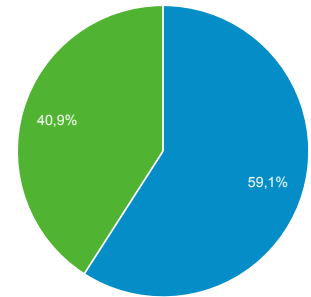

Panoramica del pubblico

Tutti gli utenti
100,00% Sessioni

1 gen 2017 - 31 dic 2017

Panoramica

Returning Visitor New Visitor

Lingua	Sessioni	% Sessioni
1. it	58.146	51,83%
2. it-it	44.607	39,76%
3. en-us	5.223	4,66%
4. en-gb	1.821	1,62%
5. fr	450	0,40%
6. es	418	0,37%
7. es-es	176	0,16%
8. ru	168	0,15%
9. pt-br	128	0,11%
10. fr-fr	103	0,09%