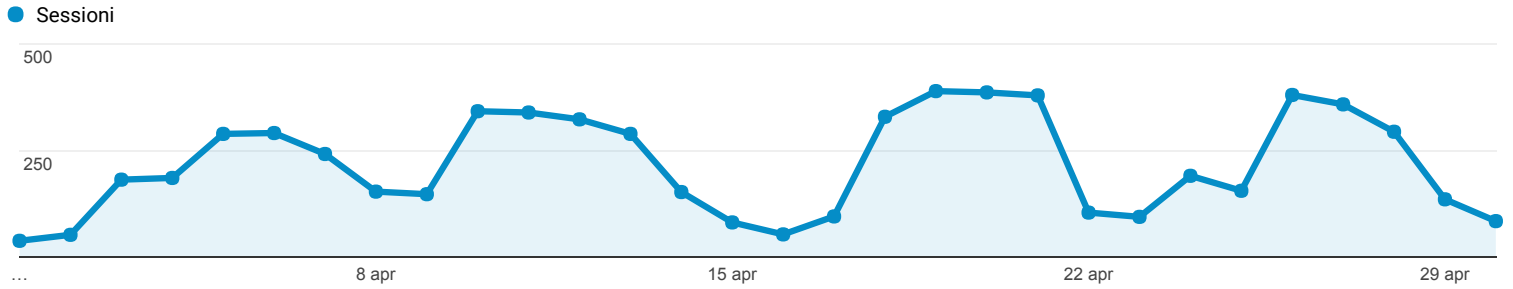

01 apr 2017 - 30 apr 2017

Panoramica del pubblico

Tutti gli utenti
100,00% Sessioni

Panoramica

■ Returning Visitor ■ New Visitor

Lingua	Sessioni	% Sessioni
1. it	3.319	50,71%
2. it-it	2.666	40,73%
3. en-us	337	5,15%
4. en-gb	70	1,07%
5. es	30	0,46%
6. es-es	17	0,26%
7. fr	17	0,26%
8. pt-br	10	0,15%
9. tr	8	0,12%
10. el	7	0,11%