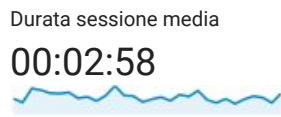

01 apr 2017 - 30 apr 2017

Panoramica del pubblico

Tutti gli utenti
100,00% Sessioni

Panoramica

■ Returning Visitor ■ New Visitor

Lingua	Sessioni	% Sessioni
1. it	3.319	50,71%
2. it-it	2.666	40,73%
3. en-us	337	5,15%
4. en-gb	70	1,07%
5. es	30	0,46%
6. es-es	17	0,26%
7. fr	17	0,26%
8. pt-br	10	0,15%
9. tr	8	0,12%
10. el	7	0,11%