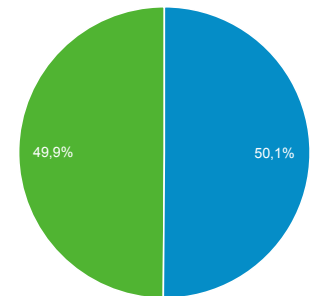

01 apr 2017 - 30 apr 2017

Panoramica del pubblico

Tutti gli utenti
100,00% Sessioni

Panoramica

■ Returning Visitor ■ New Visitor

Lingua	Sessioni	% Sessioni
1. it	3.319	50,71%
2. it-it	2.666	40,73%
3. en-us	337	5,15%
4. en-gb	70	1,07%
5. es	30	0,46%
6. es-es	17	0,26%
7. fr	17	0,26%
8. pt-br	10	0,15%
9. tr	8	0,12%
10. el	7	0,11%