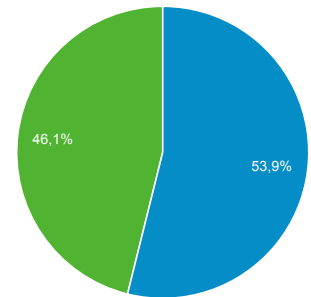

01 lug 2017 - 31 lug 2017

Panoramica del pubblico

Tutti gli utenti
100,00% Sessioni

Panoramica

■ Returning Visitor ■ New Visitor

Lingua	Sessioni	% Sessioni
1. it	4.796	49,72%
2. it-it	4.065	42,14%
3. en-us	476	4,93%
4. en-gb	136	1,41%
5. es	31	0,32%
6. fr	24	0,25%
7. ru	17	0,18%
8. es-es	15	0,16%
9. pt-br	13	0,13%
10. de-de	9	0,09%