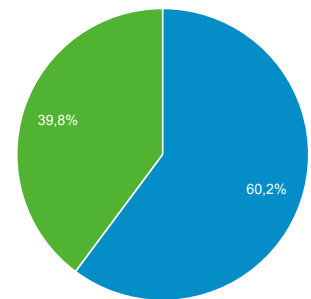

Panoramica del pubblico

Tutti gli utenti
100,00% Utenti

1 feb 2018 - 28 feb 2018

Panoramica

■ New Visitor ■ Returning Visitor

Lingua	Utenti	% Utenti
1. it	4.184	52,58%
2. it-it	3.049	38,32%
3. en-us	399	5,01%
4. en-gb	113	1,42%
5. fr	53	0,67%
6. es	28	0,35%
7. fr-fr	18	0,23%
8. de	12	0,15%
9. el	9	0,11%
10. es-es	9	0,11%